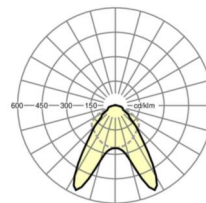

CARACTÉRISTIQUES

Numéro de commande	18364404100
Numéro EAN	4020863337064
Tarif des douanes	94051190
Marque de certification	IP 20, Classe d'isolation I, F, HACCP DIN10500/Food/IFS-pertinence liée à l'application/BRC, Intérieur, CE
Degré de résistance aux chocs IK	IK03 (10°C bis 40°C)
Température ambiante	ta 10°C à 40°C
Durée de la garantie	5 Années
Programmes d'aide de l'État	BEG - subvention fédérale pour les bâtiments performants (valable uniquement pour l'Allemagne)

ÉLECTROTECHNIQUE

Ballast	Pilote électronique (1 pièce)
Puissance du système	34W
Tension secteur	230V/50Hz
Classe de efficacité énergétique/Source de lumière	B

ÉCLAIRAGISME

Équipement	LED, Rendu des couleurs/Température de couleur CRI ≥ 80 / 4000K
Tolérance de localisation chromatique (MacAdam)	3SDCM
Groupe de risque photobiologique (Luminaire)	RG1
Flux lumineux nominal	6325lm
Longévité des sources LED	50000h L80/B10 (Tq 40°C)
Efficacité lumineuse du luminaire	184lm/W
Angle de rayonnement	80° (C0) / 120° (C90)
UGR trans./long.	22.6 / 26.2

MÉCANIQUE

Couleur du boîtier	blanc signalisation RAL 9016
Cotes (Long.xLarg.xH/DxH)	1531mm x 63mm x 46mm
Poids (net)	1.9kg
Type de montage	Montage sur système de rail support

Dimensions

L	1531 mm	Longueur
B	63 mm	Largeur
H	46 mm	Hauteur

LIEN PROFOND

<https://www.regiolux.de/fr/article/18364404100>

Référence	LED 6000lm 840
ηLB	100 %
Φ ↓/↑	97 % / 3 %
UGR trans./long.	22.6 / 26.2